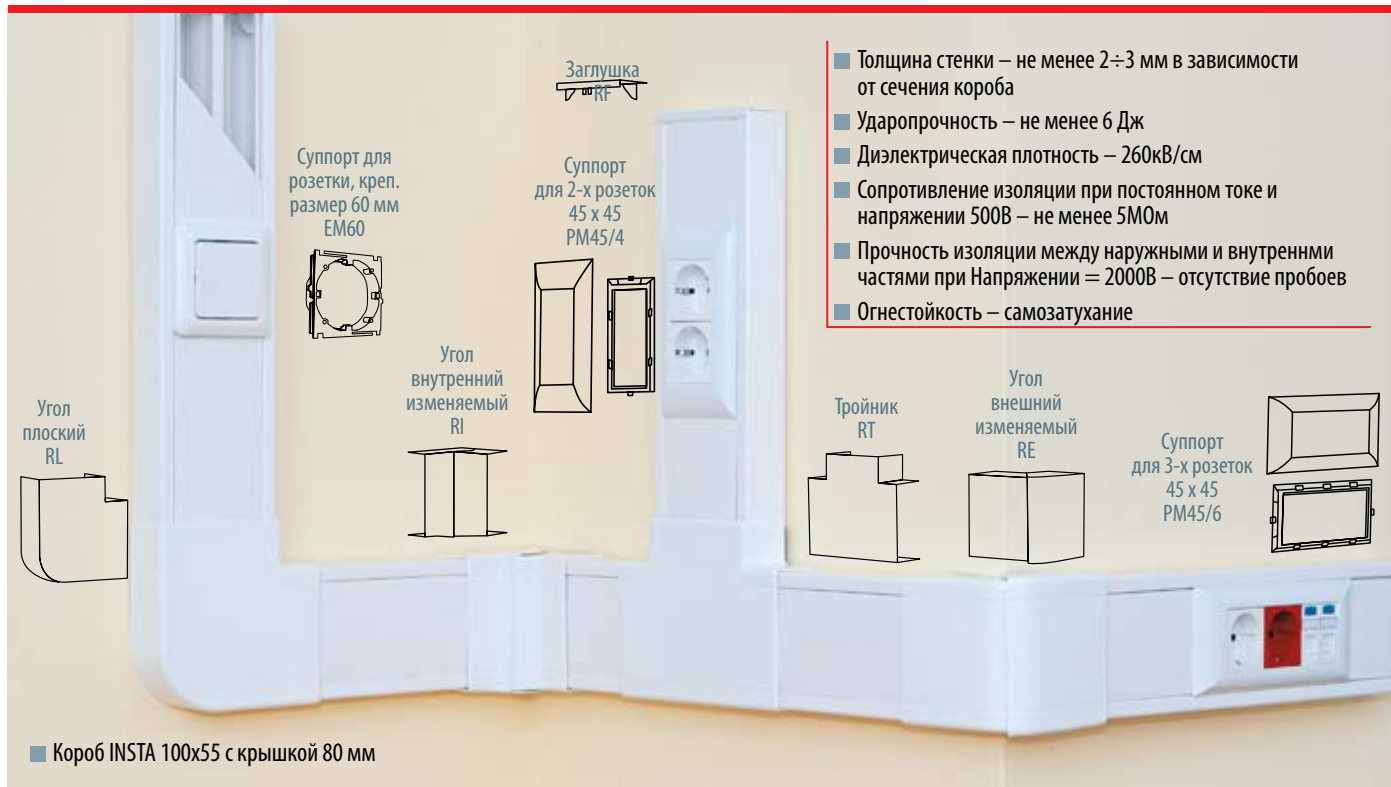

# Серия INSTA

КОРОБА ДЛЯ ПРОКЛАДКИ КАБЕЛЯ И МОНТАЖА ЭЛЕКТРОУСТАНОВОЧНЫХ ИЗДЕЛИЙ

С КРЫШКОЙ 80 мм

- Толщина стенки – не менее 2÷3 мм в зависимости от сечения короба
- Ударопрочность – не менее 6 Дж
- Диэлектрическая плотность – 260кВ/см
- Сопротивление изоляции при постоянном токе и напряжении 500В – не менее 5МОм
- Прочность изоляции между наружными и внутренними частями при Напряжении = 2000В – отсутствие пробоев
- Огнестойкость – самозатухание

■ Серия INSTA – профессиональная кабеленесущая система для открытой проводки в помещениях административного назначения.

■ Система адаптирована к условиям инсталляции и размещению слаботочной и силовой электропроводки по Евростандарту с возможностью установки розеток Евростандарт (D60мм) в рамки и модульных розеток стандарта 45 x 45 мм.

■ Система каналов INSTA разработана совместно с ведущими системными интеграторами и электромонтажными фирмами. Каналы INSTA монтируются преимущественно в зоне видимости. Благоприятное оптическое восприятие этих коробов дает существенное преимущество. Благодаря своим плавным линиям, короб INSTA имеет законченный вид и элегантную форму.

# КОРОБА

■ Система INSTA является модульной, т.е. в каналы предельно быстро монтируются суппорта под стандарт 45 x 45 мм или евростандарт с посадочным диаметром 60 мм. При коммутации нескольких приборов суппорта устанавливаются в ряд без ограничений. При этом расширить или переместить установленные розетки и разъемы не составит труда. Суппорта имеют с коробами единый дизайн и скрывают места подключений.